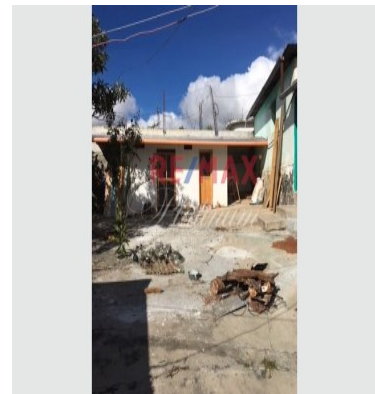

FOR SALE

\$ 274,386.06 USD

Guatemala - Huehuetenango

Huehuetenango

Listing ID: 00071279235

Casa de 1 nivel con área de construcción de 150 m2, con jardín frontal y posterior, sala-comedor, cocina con gabinetes, área de lavandería, patio de servicio, 7 dormitorios, 4 baños, ducha, bodega, parqueo para 1 vehículo. Características: Bomba de agua, cisterna. Servicios: Electricidad, agua municipal, pozo propio, desagües. Construcción de block 25%, adobe 75%, puertas de hierro, techo de lámina y cielo falso, ventanas de hierro. El precio no incluye impuestos de ley.