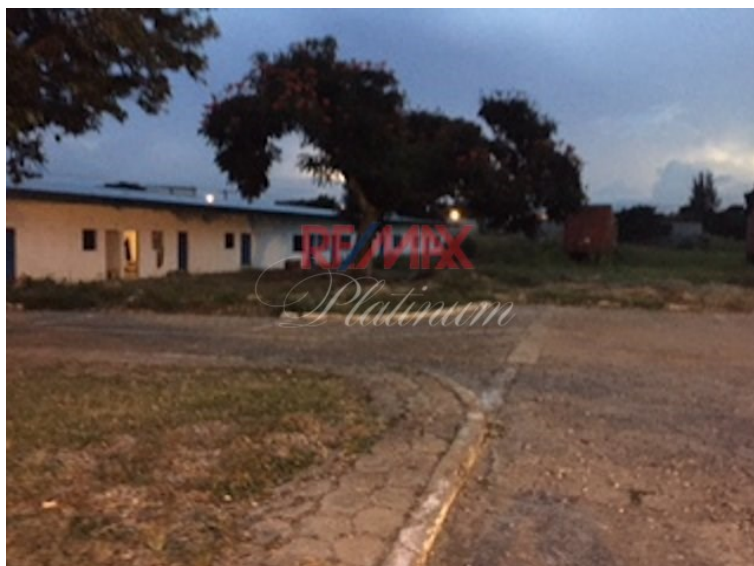

FOR SALE

\$ 9,075,000.00 USD

Guatemala - Guatemala

Mixco

Listing ID: 00071279128

Terreno para uso comercial, residencial o industrial con área de 33,000 vrs2, tiene una bodega con área de 1,000 mts2 de construcción. Servicios: Electricidad, pozo propio, desagües. Precio US\$ 275.00 vrs2. El precio no incluye impuestos de ley.

SEE PROPERTY ON GOOGLE MAPS

LUZ UTRILLA

Sales Agent

502 23164062

lutrilla@remaxdelta.com.gt

<https://www.remaxdelta.com.gt/>

RE/MAX DELTA

Distrito Moda Cayala, Edificio B Oficina 401A, Zona 16, Ciudad Guatemala