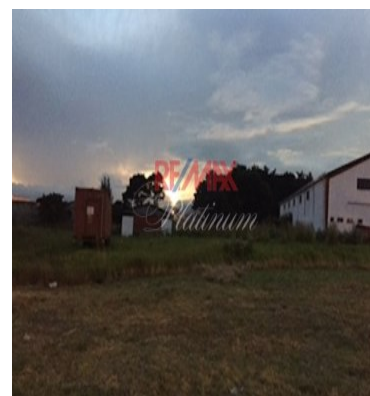

FOR SALE

\$ 9,075,000.00 USD

Guatemala - Guatemala

Mixco

Listing ID: 00071279128

Terreno para uso comercial, residencial o industrial con área de 33,000 vrs2, tiene una bodega con área de 1,000 mts2 de construcción. Servicios: Electricidad, pozo propio, desagües. Precio US\$ 275.00 vrs2. El precio no incluye impuestos de ley.

SEE PROPERTY ON GOOGLE MAPS

LUZ UTRILLA

Sales Agent

502 23164062

lutrilla@remaxdelta.com.gt

<https://www.remaxdelta.com.gt/>

RE/MAX DELTA

Distrito Moda Cayala, Edificio B Oficina 401A, Zona 16, Ciudad Guatemala