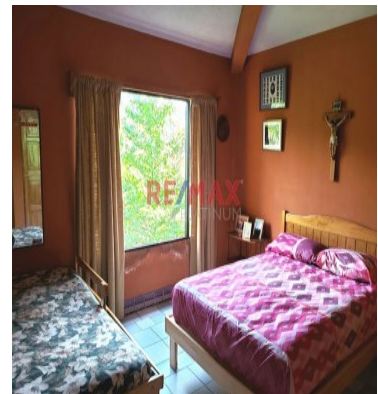

# FOR SALE

\$ 219,000.00 USD

Guatemala - Alta Verapaz  
San Pedro Carchá  
Listing ID: 00071075065

Casa de 2 niveles con 435 m2 de construcción, construida en terreno de 824 v2, frente de 24 mts x fondo de 24 mts, cuenta con Sala, sala familiar, vestíbulo, comedor, cocina, desayunador, estudio, 4 dormitorios, walk in closet en Dorm. Principal, 4 baños completos, baño de visitas, área de lavandería, dormitorio de servicio con baño, jardín frontal/posterior, portón y parqueo para 4 vehículos. Servicios: Electricidad y agua. Construcción de Block, piso cerámico, puertas de hierro, techo de madera. Precio más Impuestos de Ley.