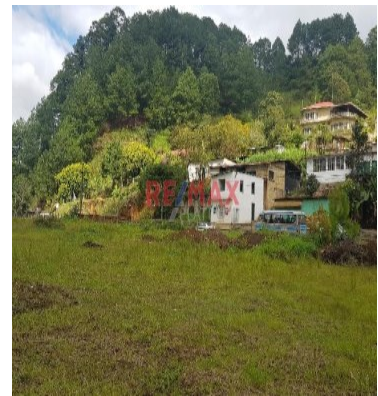

# FOR SALE

\$ 89,175.47 USD

Guatemala - Alta Verapaz

Cobán

Listing ID: 00071075055

Terrenos con topografía plana para uso residencial, con área de 1,645 m<sup>2</sup> de terreno (puede ser más extensión), terreno de 23x50 mts. Acceso a todos los servicios, transporte, ubicado a orilla de calle principal asfaltada. Precio en Quetzales: Q 650,000.00 por cada terreno. El precio no incluye impuestos de ley.