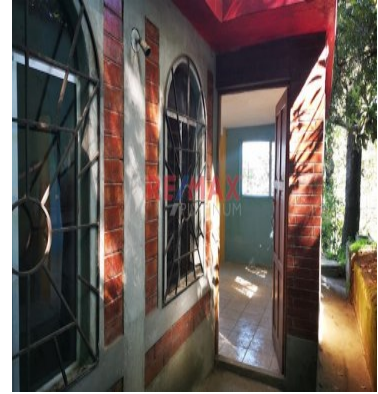

# FOR SALE

\$ 60,000.00 USD

Guatemala - Sacatepéquez  
Santa Lucía Milpas Altas  
Listing ID: 00071073104

Casa de 2 niveles con 275 m2 de construcción aprox. construida en terreno de 429.35 v2, frente de 15 mts x fondo de 20 mts, cuenta con Sala-comedor, cocina, 4 dormitorios, balcón, 2 baños, baño de visitas, terraza, portón y parqueo para 2 vehículos. Características: Bomba de agua, cisterna y guardianía. Servicios: Electricidad, desagües. Construcción de ladrillo, piso cerámico, puertas de hierro, madera y techo de terraza fundida y ventanas de aluminio. Precio más Impuestos de Ley.