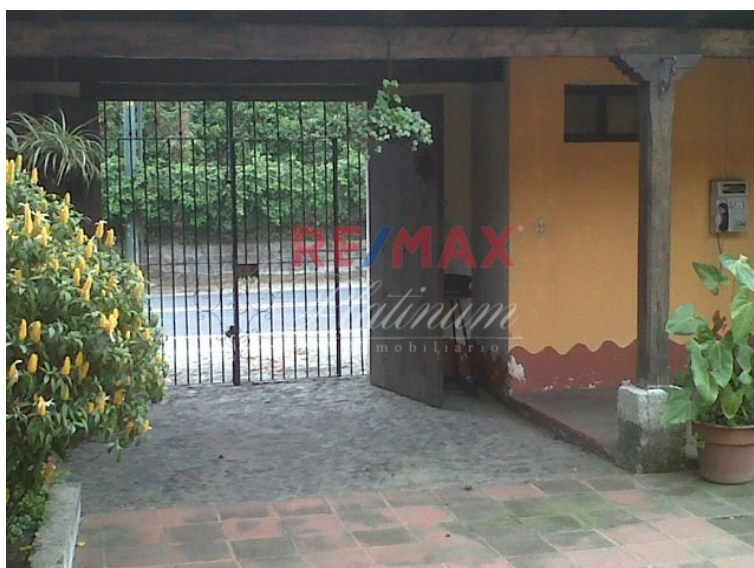

FOR SALE

\$ 800,000.00 USD

Guatemala - Sacatepéquez

La Antigua Guatemala

Listing ID: 00071069457

2 fincas contiguas que tienen una dimensión total de 2,384 vrs2. Terreno tiene una forma irregular en frente, fondo amplio y totalmente plano. Terreno con un área construida de 891 mts actualmente funciona como Hotel con 10 dormitorios y 10 baños y parqueo para 12 vehículos. Precio más impuestos de ley.